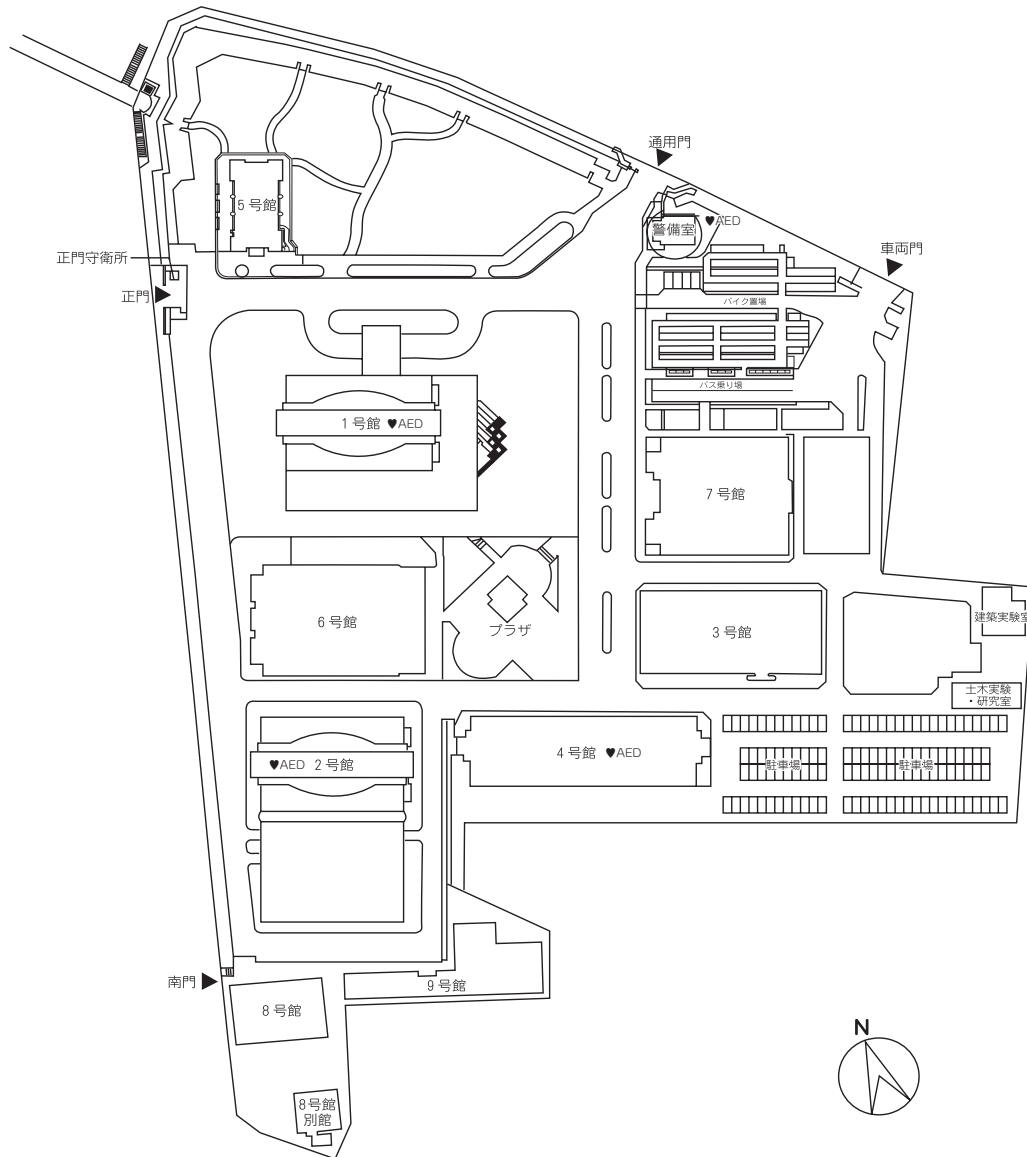

津田沼キャンパス

1号館	1F	学生担当, 教務担当, 保健室	6号館	1F~5F	講義室
	2F	就職担当, 会計担当, 情報システム担当, PPA	7号館	1F	演習室, 会計担当(検収室)
	3F	製図室, 演習室, 研究室		2F	演習室
	4F	実験室, 研究室		3F	講義室, 演習室
	5F~19F	研究室		4F	講義室
2号館	1F~19F	研究室, 実験室		5F~9F	研究室, 実験室, 演習室
3号館	1F	食堂	8号館	1F~8F	研究所, 実験室, 研究室
	2F	購買, ラウンジ	9号館	1F~3F	実験室
4号館	B2F	部室(スタジオ)	8号館別館	1F	実験室
	B1F	工作センター, 解析センター			
	1F	ラウンジ, 談話室			
	2F~6F	研究室, 実験室, 階段教室, 研究所			
	7F~9F	部室			
5号館	1F	図書館			
	2F	図書館			
	3F	図書館			
	4F	図書館			

※ 各教員の研究室は次のサイトから検索できます。

【千葉工業大学研究者情報】

<https://www.lib.it-chiba.ac.jp/cithp/KgApp>

新習志野キャンパス

1号館	1 F	大講義室
2号館 (研究棟)	1 F	教育センター事務室
	2 F ~ 9 F	教員研究室
3号館 (実験棟)	1 F	化学実験室
	2 F	物理実験研究室, 化学実験研究室, 教員研究室, 演習室
	3 F	物理実験室, 製図室
4号館 (体育館)	1 F	アリーナ, トレーニングルーム
5号館 (講義棟)	1 F	講義室, 掲示板
	2 F ~ 3 F	講義室
6号館 (図書館)	1 F	図書館
	2 F	図書館
7号館 (講義棟)	1 F	講義室, 演習室
	2 F	講義室
8号館 (講義棟)	1 F	講義室, PC演習室
	2 F	講義室, 講師控室
10号館	1 F・2 F	学生サポートセンター
11号館	1 F	演習室 1
	2 F	演習室 2
	3 F	工作室
12号館	1 F	教学センター, 保健室
	2 F	学生相談室, 自習室, 講師控室, グローバルラウンジ
	3 F	工作実習室, 教室兼実習室
	4 F	学生自由工作室, 各科共用工作室
	5 F	各科共用製図室, 教員研究室
	6 F	各科共用製図室
	7 F	アスレチックジム, ミニバスケット, スカッシュコート, 卓球, フリークライミング
	8 F	ラウンジ
13号館 (食堂棟)	1 F	食堂
	2 F	食堂
	3 F	多目的ホール
(購買棟)	1 F	書籍 他
	2 F	文具 他