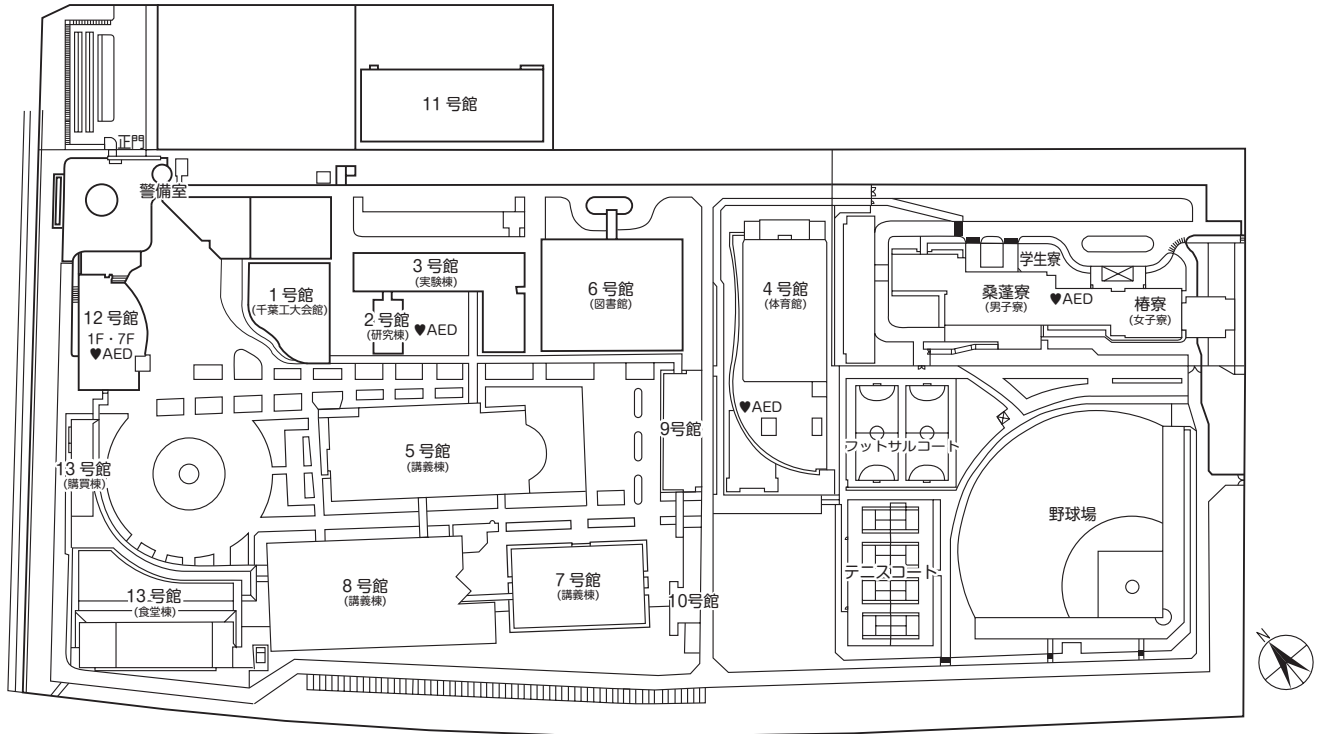

津田沼キャンパス

1号館	1F	学生担当, 教務担当, 保健室	6号館	1F~5F	講義室
	2F	就職担当, 会計担当, 情報システム担当, PPA	7号館	1F	演習室, 会計担当(検収室)
	3F	製図室, 演習室, 研究室		2F	演習室
	4F	実験室, 研究室		3F	講義室, 演習室
	5F~19F	研究室		4F	講義室
2号館	1F~19F	研究室, 実験室		5F~9F	研究室, 実験室, 演習室
3号館	1F	食堂	8号館	1F~8F	研究所, 実験室, 研究室
	2F	購買, ラウンジ	9号館	1F~3F	実験室
4号館	B2F	部室(スタジオ)	8号館別館	1F	実験室
	B1F	工作センター, 解析センター			
	1F	ラウンジ, 談話室			
	2F~6F	研究室, 実験室, 階段教室, 研究所			
	7F~9F	部室			
5号館	1F	図書館			
	2F	図書館			
	3F	図書館			
	4F	図書館			

※ 各教員の研究室は次のサイトから検索できます。

【千葉工業大学研究者情報】

<https://www.lib.it-chiba.ac.jp/cithp/KgApp>

新習志野キャンパス

1号館	1 F	大講義室
2号館 (研究棟)	1 F	教育センター事務室
	2 F ~ 9 F	教員研究室
3号館 (実験棟)	1 F	化学実験室
	2 F	物理実験研究室, 化学実験研究室, 教員研究室, 演習室
	3 F	物理実験室, 製図室
4号館 (体育館)	1 F	アリーナ, トレーニングルーム
5号館 (講義棟)	1 F	講義室, 掲示板
	2 F ~ 3 F	講義室
6号館 (図書館)	1 F	図書館
	2 F	図書館
7号館 (講義棟)	1 F	講義室, 演習室
	2 F	講義室
8号館 (講義棟)	1 F	講義室, PC演習室
	2 F	講義室, 講師控室
10号館	1 F・2 F	学生サポートセンター
11号館	1 F	演習室 1
	2 F	演習室 2
	3 F	工作室
12号館	1 F	教学センター, 保健室
	2 F	学生相談室, 自習室, 講師控室, グローバルラウンジ
	3 F	工作実習室, 教室兼実習室
	4 F	学生自由工作室, 各科共用工作室
	5 F	各科共用製図室, 教員研究室
	6 F	各科共用製図室
	7 F	アスレチックジム, ミニバスケット, スカッシュコート, 卓球, フリークライミング
	8 F	ラウンジ
13号館 (食堂棟)	1 F	食堂
	2 F	食堂
	3 F	多目的ホール
(購買棟)	1 F	書籍 他
	2 F	文具 他